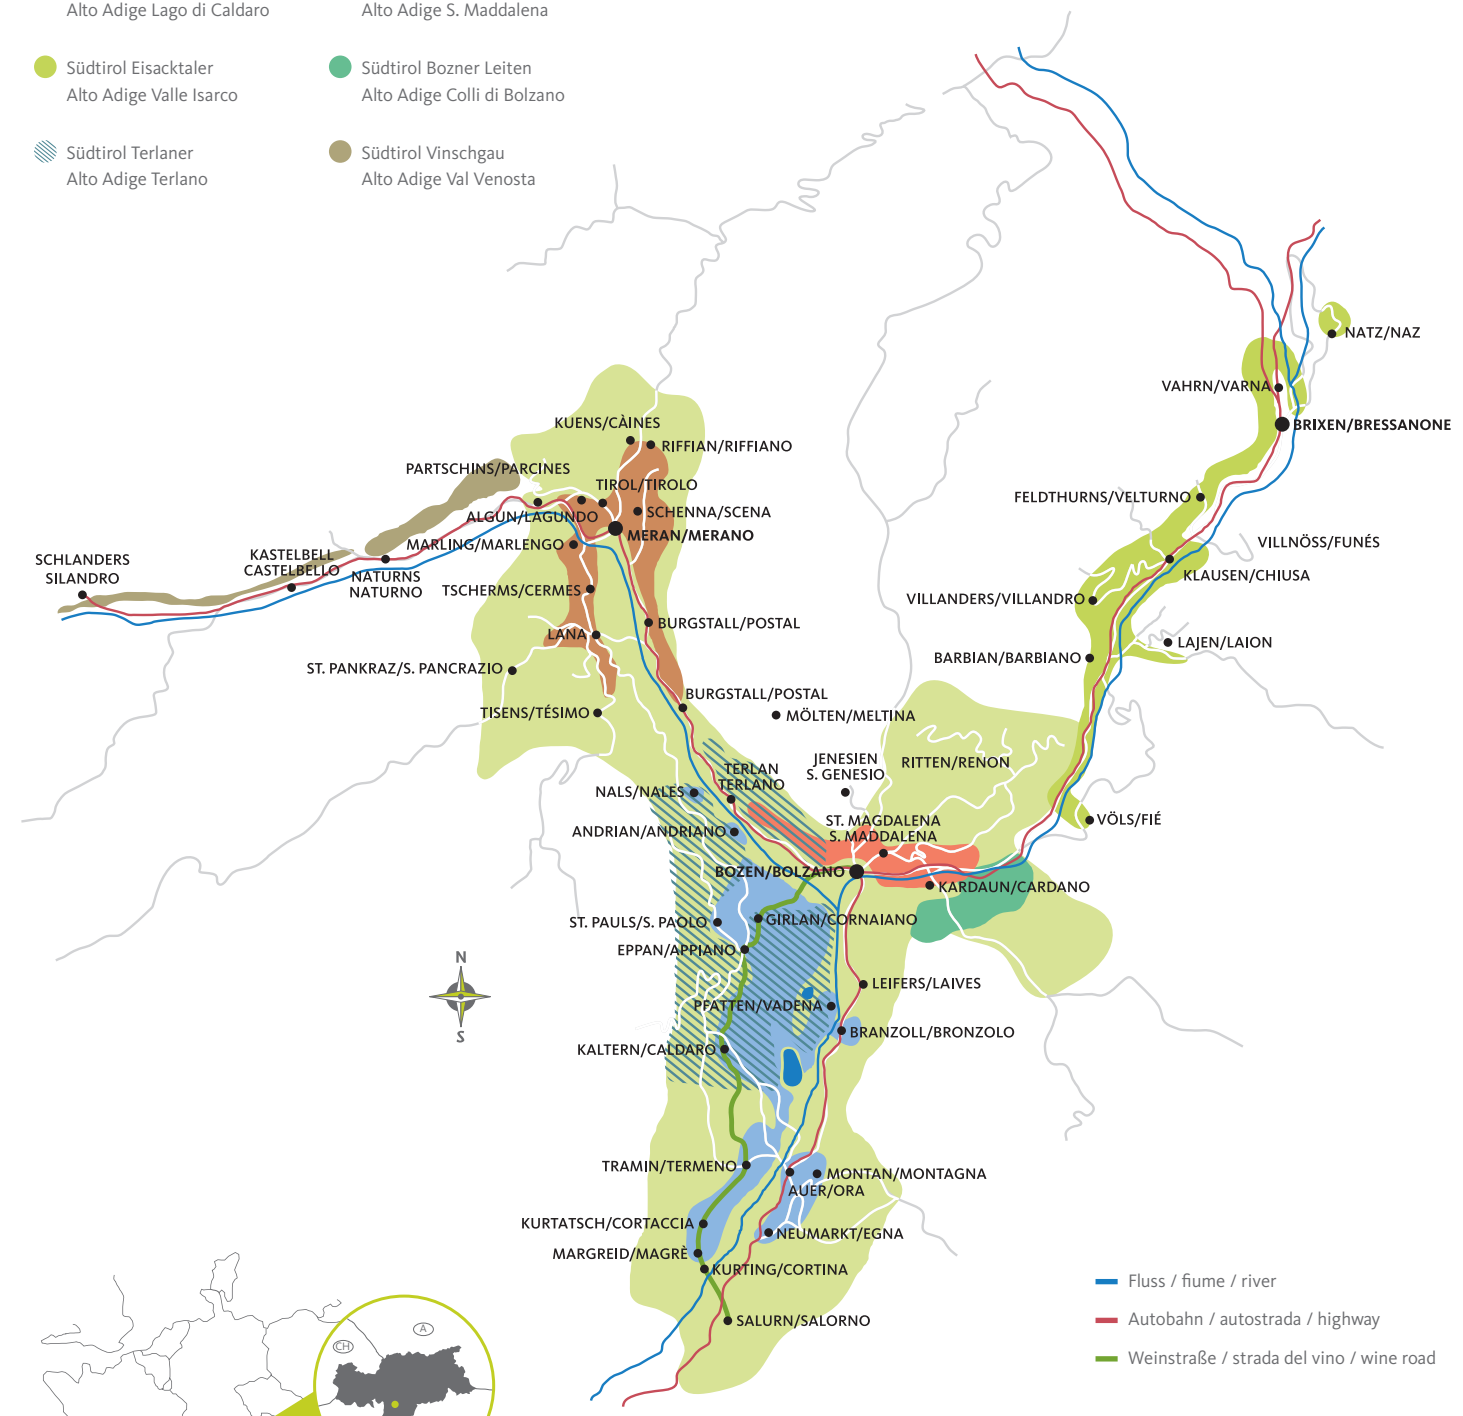

D.O.C. ANBAUGEBIETE
AREE DI COLTIVAZIONE D.O.C.
D.O.C. AREAS

- Südtiroler Alto Adige
- Südtirol Kalterersee Alto Adige Lago di Caldaro
- Südtirol Eisacktaler Alto Adige Valle Isarco
-  Südtirol Terlaner Alto Adige Terlano
- Südtirol Meraner Alto Adige Meranese
- Südtirol St. Magdalener Alto Adige S. Maddalena
- Südtirol Bozner Leiten Alto Adige Colli di Bolzano
- Südtirol Vinschgau Alto Adige Val Venosta

— Fluss / fiume / river
 — Autobahn / autostrada / highway
 — Weinstraße / strada del vino / wine road